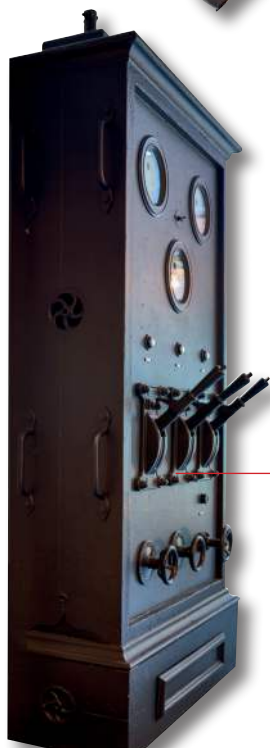

Fabriekslampen uit de industriële revolutie

De elektrische verlichting dateert van midden 19^e eeuw, het begin van de Industriële Revolutie. Fabrieken en werkplaatsen werden verlicht met armaturen met geëmailleerde kappen en fittingen van porselein of metaal. Deze zijn tot 50 jaar geleden gebruikt. De lampen zijn gemaakt door mensen die in totaal andere omstandigheden leefden dan wij en hebben verschillende generaties meegemaakt van mensen die hier werkten, lachten, huilden en droomden. De lampen hebben een rijk verleden: hard werken, lange dagen, van armoede naar de rijkdom van nu. Ze ademen de historie van de industrie en dragen de sporen van een eeuw leven.

Blenken fabriek

Dit wandobject met veel authentiek materiaal uit de Blenken fabriek heeft een ingebouwde dimmer en is te koop / te huur.

Balengebouw Enschede

Deze lampen zijn afkomstig van het in 1907 gebouwde Balengebouw van de voormalige textiel fabriek de Bamshoeve. De lampen zijn zowel als wandlamp als staande lamp te gebruiken.

De Borinage België

Aan de voorzijde van deze Schakelkast bevinden zich de authentieke schakelmateriaal: schakelhefbomen, controlelampen, handwielen en volt- en ampèremeters. Deze historische onderdelen, afkomstig uit oude kolenmijnen die in de Belgische Borinage hebben gestaan, dateren van omstreeks 1890.

Te koop / te huur of huurkoop

Op deze schakelkast van authentieke materialen zijn alle gewenste lampen aan te sluiten. De kast bevat een dimmer en is aan de huidige eisen aangepast, hangt momenteel in het atelier en is te koop/huur of huurkoop.