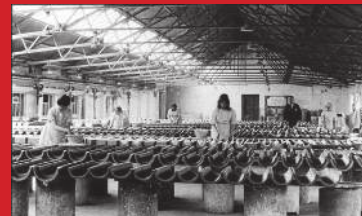

 **HET LICHTATELIER**
NIEUW LICHT UIT OUDE FABRIEKEN

”Ze ademen de historie van de industrie en dragen de sporen van een eeuw leven”

Welkom in het Lichtatelier

Bezoek ons in hartje Enschede. Het lichtatelier is zowel een winkel waar u lampen en andere materialen kunt kopen of bestellen. Het atelier is tevens een museum en een werkplaats, waar op ambachtelijke wijze de lampen en materialen worden geconserveerd, en naar de huidige standaard voor veiligheid worden vervaardigd. In het atelier is naast de lampen nog veel meer te bewonderen uit vervlogen tijden. Daarom is een bezoek aan het atelier meer dan winkelen alleen.

Fabriekslampen uit de industriële revolutie

De elektrische verlichting dateert van midden 19^e eeuw, het begin van de Industriële Revolutie. Fabrieken en werkplaatsen werden verlicht met armaturen met geëmailleerde kappen en fittingen van porselein of metaal. Deze zijn tot 50 jaar geleden gebruikt. De lampen zijn gemaakt door mensen die in totaal andere omstandigheden leefden dan wij en hebben verschillende generaties meegemaakt van mensen die hier werkten, lachten, huilden en droomden. De lampen hebben een rijk verleden: hard werken, lange dagen, van armoede naar de rijkdom van nu. Ze ademen de historie van de industrie en dragen de sporen van een eeuw leven.